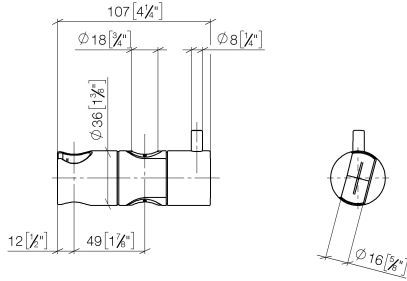

12 580 970

• pour diamètre de tube 18 mm

S'adapte aux gammes suivantes : IMO,
LULU, MADISON, MEM, TARA, CL.1, LISSÉ,
VAIA, META, CYO

	Dark Chrome	12 580 970-19
	Chrome	12 580 970-00
	Platine brossé	12 580 970-06
	Platine	12 580 970-08
	Laiton (Or 23cts)	12 580 970-09
	Or clair	12 580 970-26
	Or clair brossé	12 580 970-27
	Laiton brossé (Or 23cts)	12 580 970-28
	Noir mat	12 580 970-33
	Bronze brossé	12 580 970-42
	Champagne brossé (Or 22cts)	12 580 970-46
	Champagne (Or 22cts)	12 580 970-47
	Chrome brossé	12 580 970-93
	Dark Platinum brossé	12 580 970-99

12 580 970

mm [inches]

12 580 970

Les pièces pour les
autres finitions
peuvent être
trouvées ici : Chrome